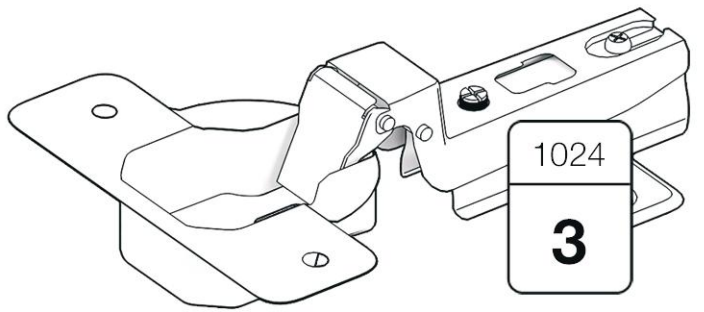

1006
28

1004
22

1038
44

1040
16

1097
43

1096
43

1024
3

1020
2

1036
1